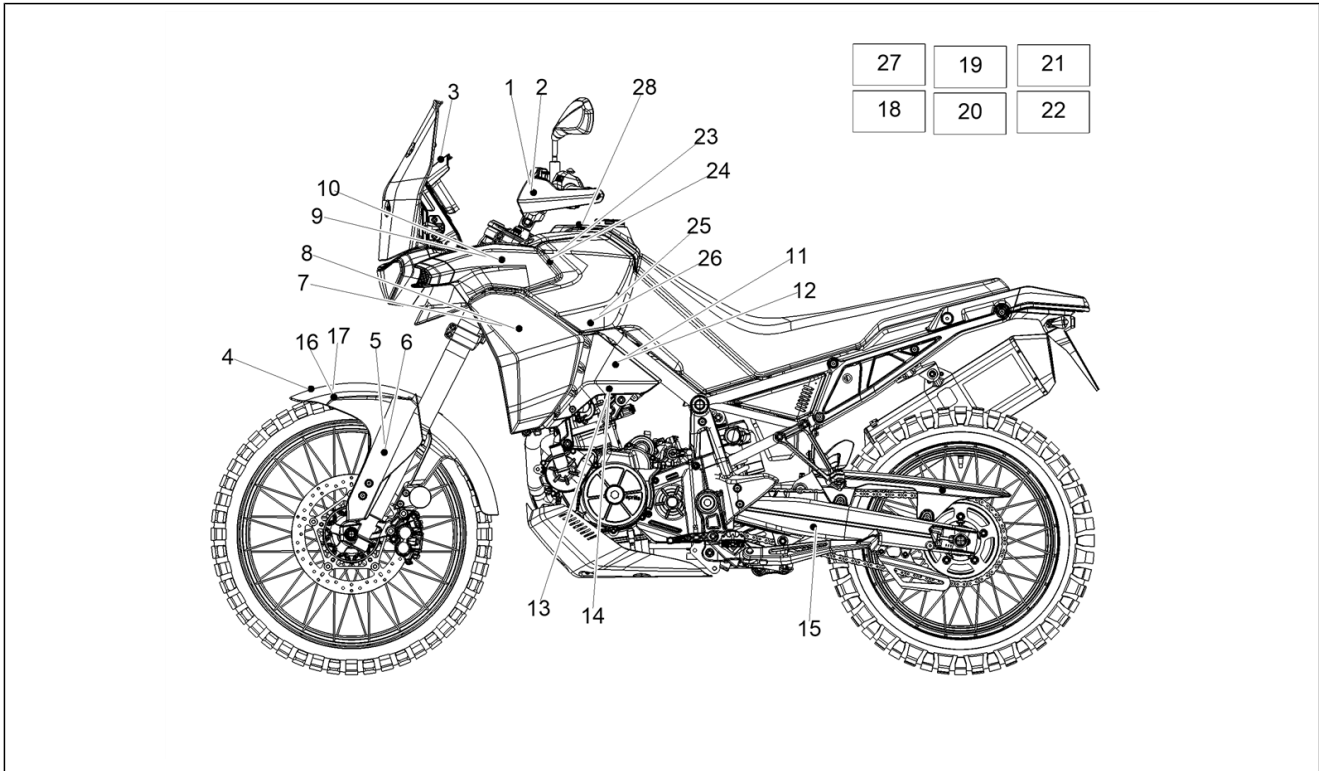

<b>Group</b>	Body
<b>Code</b>	02.180
<b>Description</b>	Plate set / Various
<b>Service</b>	1

Pos.	Code	Description	Qty	Variants
1	2Q000499	Tuareg 660 USA_ENUS-FR-ES-IT	1	

<b>Group</b>	Body
<b>Code</b>	02.190
<b>Description</b>	Decal
<b>Service</b>	1